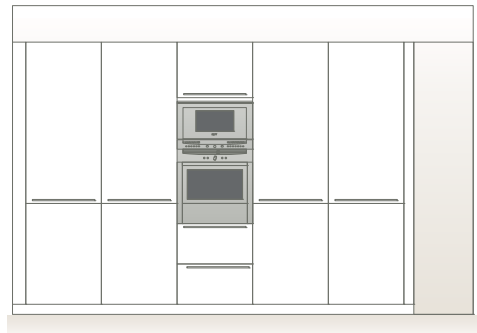

Cocina

05

La cocina, distribución y alzado

calidades

Cocina en panel laminado marca Bulthaup, tanto en armarios como encimera color blanco ref. Caolín.

Tirador y zócalo de aluminio.

Electrodomésticos de 1ª marca de acero inoxidable. Placa de inducción, campana para isla, horno multifunción, microondas, nevera americana. Frigorífico y lavavajillas integrables.

Alzados cocina

■ Alzado B

■ Alzado C

■ Alzado A

■ Alzado D

■ Alzado E